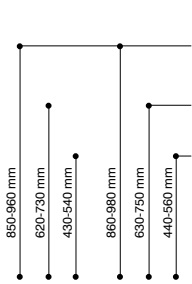

FAN 20V SATYNA

FAN 20V SATYNA

FAN 10H / 10HS

13,9 kg
brutto
D / W / H
660/680/920 mm

FAN 10HC

13,9 kg
brutto
D / W / H
660/680/920mm

FAN 10R

27,0 kg
brutto
D / W / H
640/700/1080 mm

FAN 10E

17,8 kg
brutto
D / W / H
690/710/855 mm

FAN 10T

17,8 kg
brutto
D / W / H
690/710/855 mm

PRZY ZAMÓWIENIU PROSIMY STOSOWAĆ SYMBOLE WEDŁUG KODU:
PLEASE USE CODES AT ORDER:

**5 YEARS
GUARANTEE**
5 LAT GWARANCJI