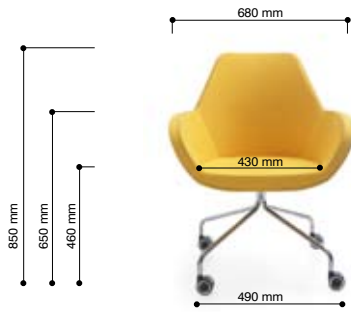

FAN 20V SATYNA

FAN 20V SATYNA

FAN 10H / 10HS

13,9 kg
brutto
D / W / H
660/680/920 mm

FAN 10HC

13,9 kg
brutto
D / W / H
660/680/920mm

FAN 10R

27,0 kg
brutto
D / W / H
640/700/1080 mm