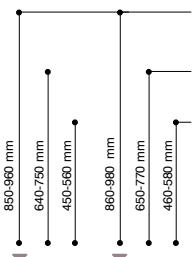

FAN 20V SATYNA

FAN 20V SATYNA

FAN 10H / 10HS

13,9 kg
brutto
D / W / H
660/680/920 mm

FAN 10HC

13,9 kg
brutto
D / W / H
660/680/920mm

FAN 10R

27,0 kg
brutto
D / W / H
640/700/1080 mm

FAN 10E

17,8 kg
brutto
D / W / H
690/710/855 mm

FAN 10T

17,8 kg
brutto
D / W / H
690/710/855 mm

PRZY ZAMÓWIENIU PROSIMY STOSOWAĆ SYMBOLE WEDŁUG KODU:
PLEASE USE CODES AT ORDER:

**5 YEARS
GUARANTEE**
5 LAT GWARANCJI