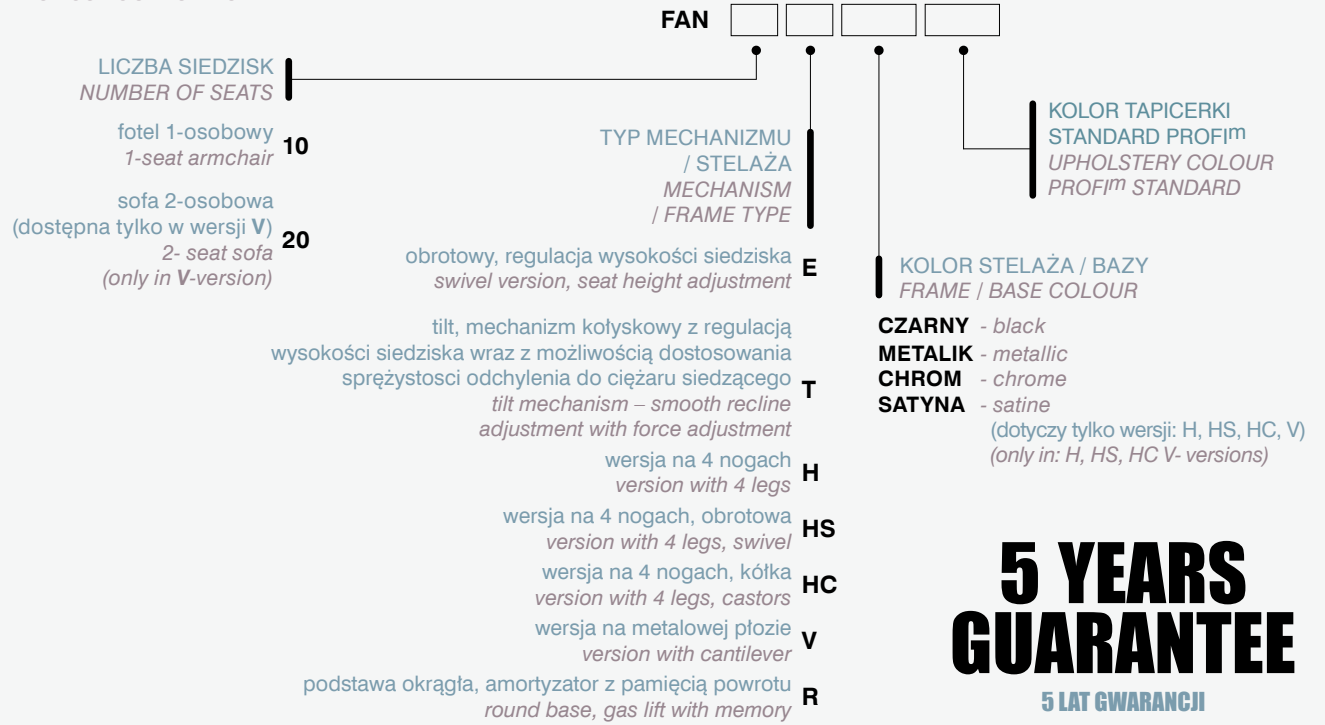

FAN 10E

17,8 kg
brutto
D / W / H
690/710/855 mm

FAN 10T

17,8 kg
brutto
D / W / H
690/710/855 mm

PRZY ZAMÓWIENIU PROSIMY STOSOWAĆ SYMBOLE WEDŁUG KODU:
PLEASE USE CODES AT ORDER:

**5 YEARS
GUARANTEE**
5 LAT GWARANCJI