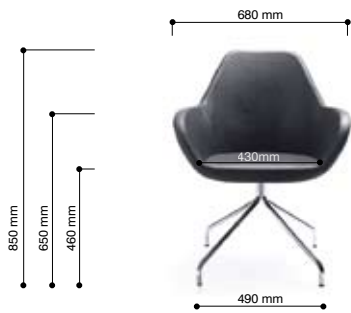

FAN 10H / 10HS

13,9 kg
brutto
D / W / H
660/680/920 mm