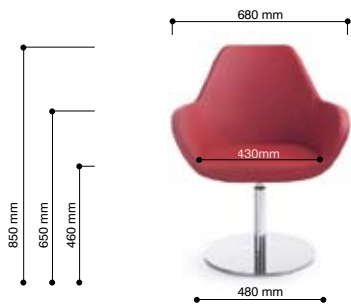

FAN 20V SATYNA

FAN 20V SATYNA

FAN 10H / 10HS

13,9 kg
brutto
D / W / H
660/680/920 mm

FAN 10HC

13,9 kg
brutto
D / W / H
660/680/920mm

FAN 10R

27,0 kg
brutto
D / W / H
640/700/1080 mm